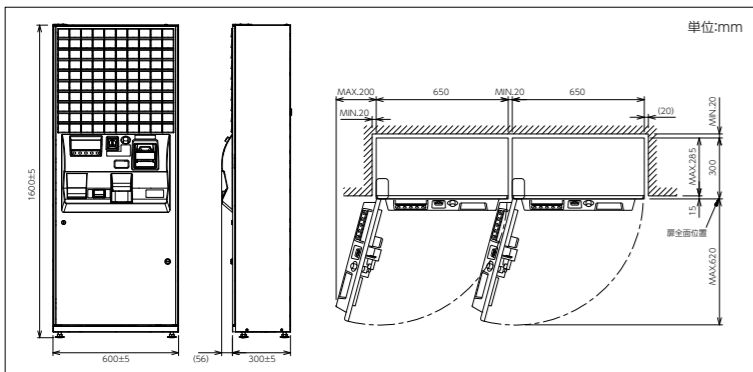

主な諸元

仕様表		
型式	BT-e312 (高額タイプ)	BT-e311 (低額タイプ)
口座数	最大100口座 ※看板(オプション) 付きの場合、最大92口座	
券寸法	幅:57.5mm×長さ:30、45、60、90、120mm	
印刷用紙	感熱ロール紙 長さ:300m (30mm券1万枚相当)	
印刷方式	サーマルドット方式	
発券速度	30mm券発行で約2秒	
印字内容	価格、設定文字、発行者名、発券時刻、日付、No.、号機No.、その他	
印字文字種	英数字、ひらがな、カタカナ、記号、漢字 (JIS第一/第二水準)	
2ロール機能	オートチェンジ機能 (ロール紙2巻セットによる自動切替機能)	
印刷済ロール	幅:57.5mm×長さ:50~120mm	
使用貨幣	紙幣	1万円、5千円、2千円、千円札
	硬貨	500円、100円、50円、10円硬貨
紙幣収納方式	3区分整列収納 (1万円・2千円は混合) 整列混合方式	
紙幣収納枚数	※但し、収納紙幣にシワや折れ等がある場合、枚数は変動します	
(官封券)	1万円札	約400枚 (非還流)
	2千円札	約400枚 (非還流)
	5千円札	約250枚 (還流) ※混合収納の合計枚数
	千円札	約880枚 ※紙幣釣銭用
紙幣釣銭	5千円、千円札	
硬貨収納枚数	500円	・約350枚
	100円	・約1000枚 (ホッパー収納枚数)
	50円	・約650枚 (還流)
	10円	・約1000枚 ※硬貨釣銭用
集計様式	メニュー/口座/グループ/売れ筋形式から集計印字形式を指定	
その他帳票	グループ集計、時間帯別集計、時間帯別グループ集計、入出金情報 他	
鍵	本体扉キー、係員キー、金銭 (硬貨部扉/紙幣収納部扉) キー	
扉	左ヒンジ、前面アクセス	
リモコン	設定用リモコン (赤外線方式)	W61mm×D100mm×H18.5mm
質量	約121kg (オプション含まず)	約105kg (オプション含まず)
外形寸法	W650mm×D300mm×H1600mm ※突起部除く	
定格消費電力	55/55W (50/60Hz) ※他に電熱装置で154W | 47/47W (50/60Hz) ※他に電熱装置で154W	
設置環境	屋内専用 温度: +5~40℃、湿度: 30~80%RH (結露なきこと)	
その他	専用スマートフォンアプリ (スマホde券づくり) に対応	

寸法図・保守設置エリア図