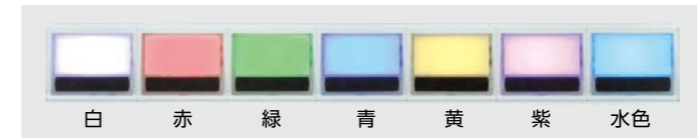

メニューボタンは機能的でレイアウトが自由

LEDボタンを採用

●個別に7色で発光し、アイキャッチ効果を発揮