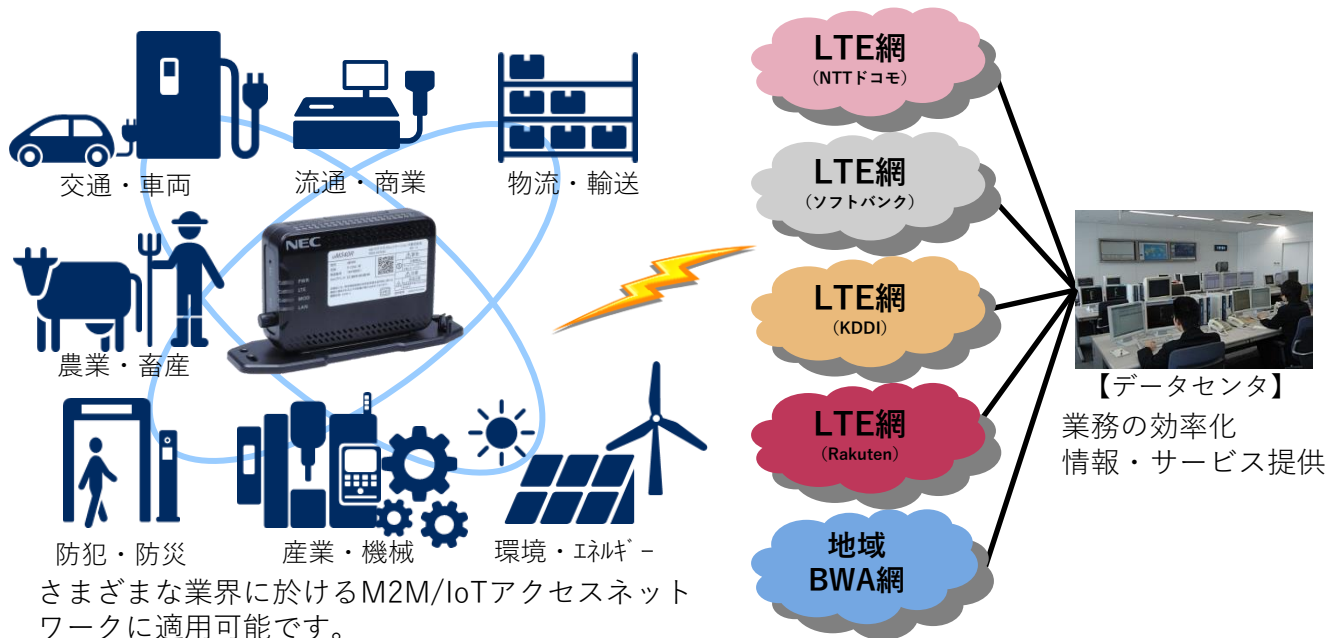

マルチキャリア対応LTEルータ「uM340R」

利用イメージ

仕様

■ハードウェア仕様

項目	内容
通信キャリア	マルチキャリア docomo, Softbank, KDDI, Rakuten, BWA
無線通信方式	3G/LTE
パケット通信速度	下り：最大150Mbps、上り：最大50Mbps (MIMO動作時)
使用周波数(LTE)	band1：2.1GHz帯 band3：1.8GHz帯 band8：900MHz帯 band18：800MHz帯 band19：800MHz帯 band26：800MHz帯 band41：2500MHz帯
外部通信方式	有線LAN IEEE 802.3準拠 10BASE-T/100BASE-TX×1ポート(RJ-45コネクタ, オートMDI)
アンテナインターフェース	LTE用：1(ANT)
電源電圧	DC5~12V
消費電力	5W以下
筐体	モールド筐体
外形	99mm(W)×70mm(D)×27mm(H) [突起部含まず]
重量	200g以下(本体のみ)
動作環境	動作温度 -20℃~60℃ 動作湿度 20%~90% (結露無きこと)
保存環境	保存温度 -40℃~80℃ 保存湿度 85%以下 (結露無きこと)
適用法令	電波法 (無線設備規則) 電気通信事業法 (端末設備等規則)
準拠規格	VCCI ClassB IEC62368対応

■ソフトウェア機能仕様

項目	内容	
LTE	APN登録	最大2件
	接続方式	IPv4
	圏内外及び電界強度表示	LED表示
ルータ	ルーティング	IPv4スタティックルーティング
	アドレス変換	NAPT/DNAT/ポートフォワード
	アドレス解決	DNSリレー
	パケットフィルタ	最大128件
運用/保守	その他サポート機能	ファイアウォール、WANボーンリング、DHCPサーバ
	設定UI	GUI(HTTP)/CLI(Telnet/SSH)
	時刻同期	LTE網同期
	ログ表示	HTTP/FTP/Telnet/SSH
	バージョンアップ	HTTP/FTP
設定情報管理	HTTP/FTP