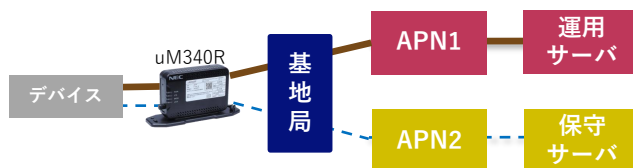

■マルチAPN機能

最大で2つのLTEネットワークに同時接続、同時通信可能。例えば、キャリアグレードNATでプライベートアドレスが割振られるインターネットサービス(エンドユーザ向け)と閉域網による遠隔保守サービス(Sier向け)を1台で実現

■様々な設置環境に応じてアンテナを選択可能

アンテナを2本内蔵しており、MIMOでの利用が可能。金属筐体内への設置時には、弊社指定の屋外アンテナを1本接続することで切替が可能。(IP55相当の防塵/防滴対応・ケーブル長3m)

■ゼロタッチプロビジョニング機能をサポート

初期設定を行うことなく電源を入れるだけで使用可能。

※本機能はオプション契約のため、詳細については営業担当までお問い合わせください。