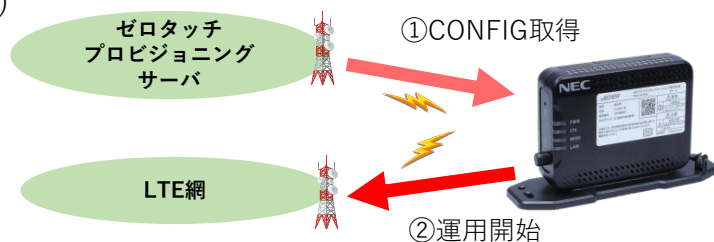

ゼロタッチプロビジョニングサーバから設定値を自動ダウンロード後、運用開始

■IoT/M2M用途に適応した仕様・機能

動作環境-20~+60°Cに対応しており、幅広い温度条件での利用が可能。

また、ログ取得、設定ダウンロード、ファームウェアバージョンアップ等のリモートメンテナンスに対応し、効率的な運用をサポート

■セキュリティ対策

パケットフィルタリング機能により、攻撃パケットや不要なトラフィックをシャットアウト。