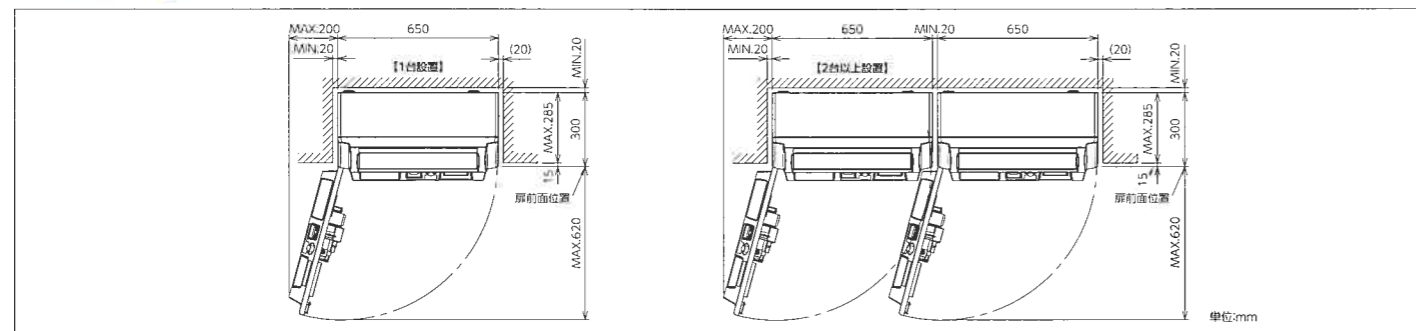

保守設置エリア図

安全に関するご注意

- ●ご使用前に、取扱説明書を必ずお読みのうえ、正しくお使いください。
- ●設置は、専門の設置業者又はお買い上げ先へ依頼してください。
- ●設置に際しては、JIS基準や業界自主基準に基づく据付けを行い、道路法や道路交通法、消防法、電気事業法などの関連法規を順守してください。
- ●製品は質量に耐えられる場所で使用してください。
- ●アースを必ず接続してください。
- ●定格電圧単相100Vの製品です。必ず単相100Vで電流容量15Aの専用コンセントを使用してください。
- ●屋内専用機です。必ず直射日光の当たらない、雨水などがかからない屋内で使用してください。
- ●指定商品以外は、庫内に収納しないでください。
- ●偽造貨幣及び外国貨幣による損害について弊社は一切補償いたしかねます。

お問い合わせは、下記へ

NECマグナスコミュニケーションズ
マネーハンドリング事業部 営業部
〒212-0031 神奈川県川崎市幸区新小倉1-2
TEL: 044(276)7620 FAX: 044(276)7670

NECマグナスコミュニケーションズ 情報サイト
<http://www.necmagnus.com/>

●「QRコード」は、株式会社テンソーウェブの登録商標です。 ●「FeliCa」は、ソニー株式会社の登録商標です。 ●「MIFARE」は、NXPセミコンダクターズの登録商標です。 ●Windowsは米国Microsoft Corporationの米国およびその他の国における登録商標です。 ●本カタログに記載されている会社名、製品名は、各社の商標または登録商標です。 ●このカタログの内容は改良のため予告なしに仕様・デザインを変更することがありますのでご了承ください。 ●本製品の輸出(非居住者への後援提供等を含む)に際しては、外国為替及び外国貿易法等、関連する輸出管理法令等をご確認ください。 ●必要な手続きをお取りください。 ●ご不明な場合、または輸出許可等申請手続きに当たり資料が必要な場合は、お買い上げの販売店またはお近くの弊社営業拠点にご相談ください。 ●このカタログの記載内容は2017年11月現在のものです。

UD FONT 見やすいユニバーサルデザインフォントを採用しています。 VEGETABLE GIL INK 環境にやさしい植物インクを使用しています。

KIOSK端末+決済端末で新世代のソリューションを実現
マルチ決済端末
MP-Tシリーズ