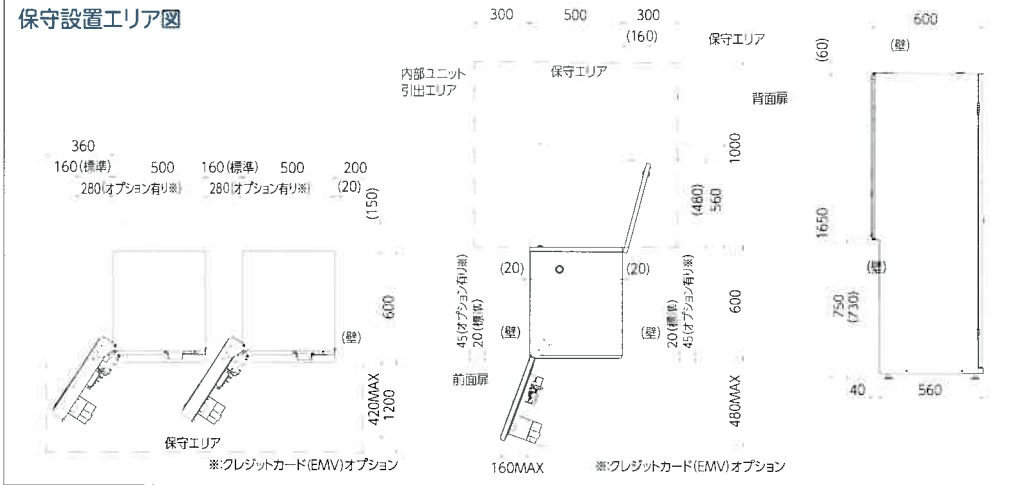

券見本/帳票見本

領収書

120mm券

60mm券

日計出入金情報

60mm券

各種帳票

日計メニュー形式

日計グループ別集計

日計硬貨回収

※券見本は、実物と多少異なることがあります。

保守設置エリア図

※帳票見本は、実物と多少異なることがあります。

安全に関する
ご注意

- ●ご使用の前に、取扱説明書を必ずお読みのうえ、正しくお使いください。
- ●設置は、専門の設置業者又はお買い上げ先へ依頼してください。
- ●設置に際しては、JIS基準や業界自主基準に基づき据付けを行い、道路法や道路交通法、消防法、電気事業法などの関連法規を順守してください。
- ●製品は質量に耐えられる場所で使用してください。
- ●アースを必ず接続してください。
- ●定格電圧単相100Vの製品です。必ず単相100Vで電流容量15Aの専用コンセントを使用してください。
- ●屋内専用機です。必ず直射日光の当たらない、雨水などがつかない屋内で使用してください。
- ●指定商品以外は、庫内に収納しないでください。
- ●偽造貨幣及び外国貨幣による損害について弊社は一切補償いたしかねます。

お問い合わせは、下記へ

NECマグナスコミュニケーションズ
マネーハンドリング事業部 営業部
〒212-0031 神奈川県川崎市幸区新小倉1-2
TEL: 044(276)7620 FAX: 044(276)7670

NECマグナスコミュニケーションズ 情報サイト
<http://www.necmagnus.com/>

●Microsoft、WindowsおよびWindowsのロゴは、米国Microsoft Corporationの米国およびその他の国における商標または登録商標です。●Intel、Intel、Celeronはアメリカ合衆国およびその他の国におけるインテルコーポレーションまたはその子会社の商標または登録商標です。●QRコードは、株式会社デンソーウェーブの登録商標です。●掲載の内容及びデザインと製品については記載事項は予告なく変更することがあります。●このカタログの色は印刷物ですので、実際の製品の色と多少異なる場合があります。●本製品の輸出(非居住者への業務提供等を含む)に際しては、外国為替及び外国貿易法等、関連する輸出管理法令等をご確認の上、必要な手続きをお取りください。ご不明な場合、または輸出許可等申請手続きにあたり資料等が必要な場合には、お買い上げの販売店またはお近くの弊社営業拠点にご相談ください。●このカタログの記載内容は2020年1月現在のものです。

UD FONT 見やすいユニバーサルデザインフォントを採用しています。

VEGETABLE OIL INK 環境にやさしい植物油インキを使用しています。